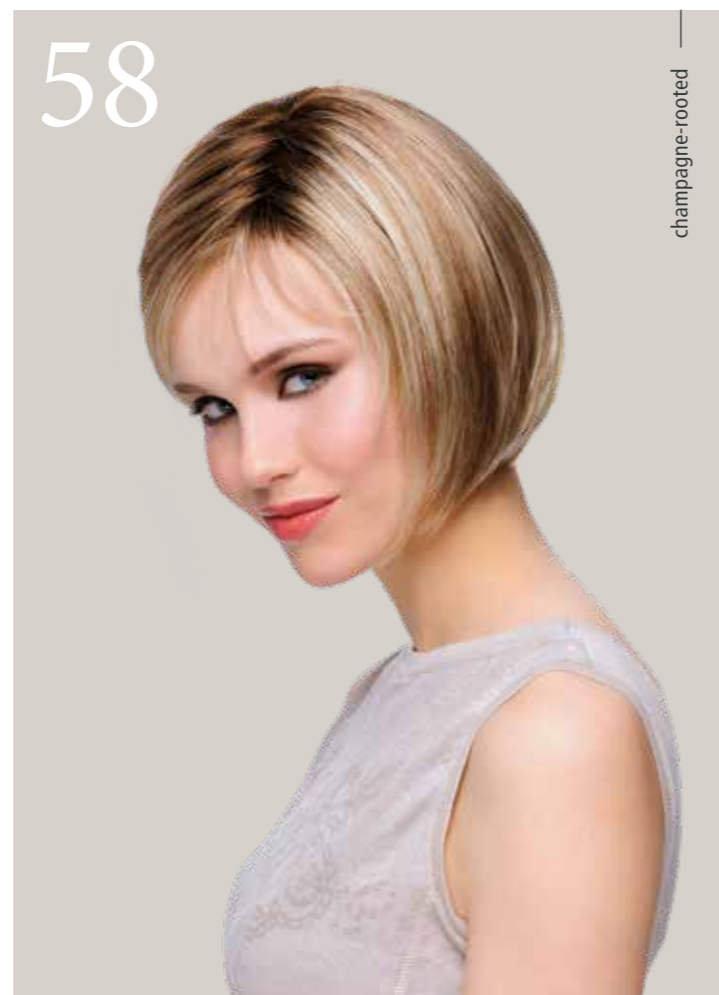

Luna-58

★★★★ ☉ +

braun · brown · brun · castaño
espresso-mix · light-brown
chocolate-mix · hazelnut-mix

grau · grey · gris · gris
smoke-mix · grey-mix · white-mix

rot · red · roux · rojo
castanea · auburn-rooted
lightchocolate-mix · hotchilly-mix
redcopper-mix

blond · blonde · blond · rubio
darksand-mix · medium-blonde
champagne-rooted · sandmulti-mix
caramel-mix · champagne-mix
lightblonde-rooted · sunshine-mix

Amelie-58

★★★★★ ☉ +

braun · brown · brun · castaño
espresso-mix · darkchocolate-mix
chocolate-mix

grau · grey · gris · gris
grey-mix · silver-star

rot · red · roux · rojo
aubergine-mix · mahagoni-mix
auburn-rooted · copper-mix · tobacco-mix
mocca-mix · redcopper-mix

blond · blonde · blond · rubio
bernstein-rooted · sand-mix · champagne-rooted
sandyblonde-rooted · caramel-mix · champagne-mix
lighthoney-mix · lightblonde-rooted · sunshine-mix
nordicblonde-mix · platinblonde-mix

Ava-60

★★★ ☉ +

braun · brown · brun · castaño
espresso-mix · light-brown
chocolate-mix · hazelnut-mix

rot · red · roux · rojo
aubergine-mix · castanea
auburn-rooted · lightauburn-mix
mocca-mix · lightchocolate-mix

blond · blonde · blond · rubio
bernstein-rooted · darksand-mix
medium-blonde · darksand-rooted
sandyblonde-rooted · champagne-mix
lightblonde-rooted · nordicblonde-mix