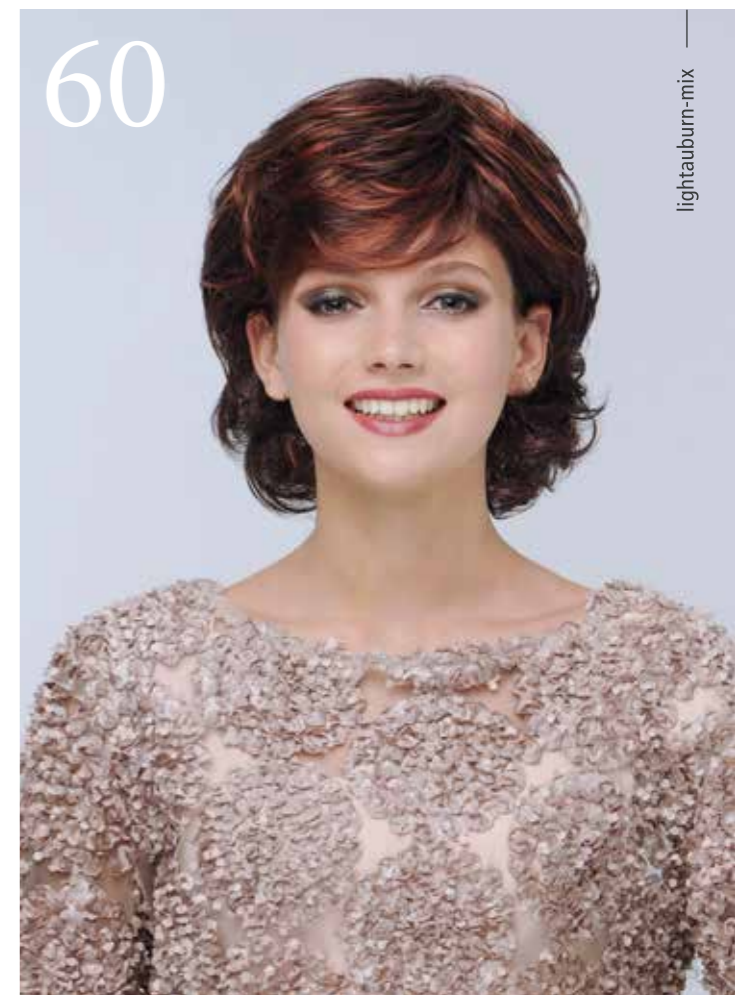

blond · blonde · blond · rubio
bernstein-rooted · darksand-mix
medium-blonde · darksand-rooted
sandyblonde-rooted · champagne-mix
lightblonde-rooted · nordicblonde-mix

Special Soft Fiber

Alle drei Modelle verfügen über die Softfiber. Die Perücken bestechen durch einen sehr natürlichen Fall der Haare. Dieser wird durch die besondere Eigenschaft der Faser hervorgerufen, die dem europäischen Haar in Form und Stärke nachempfunden ist.